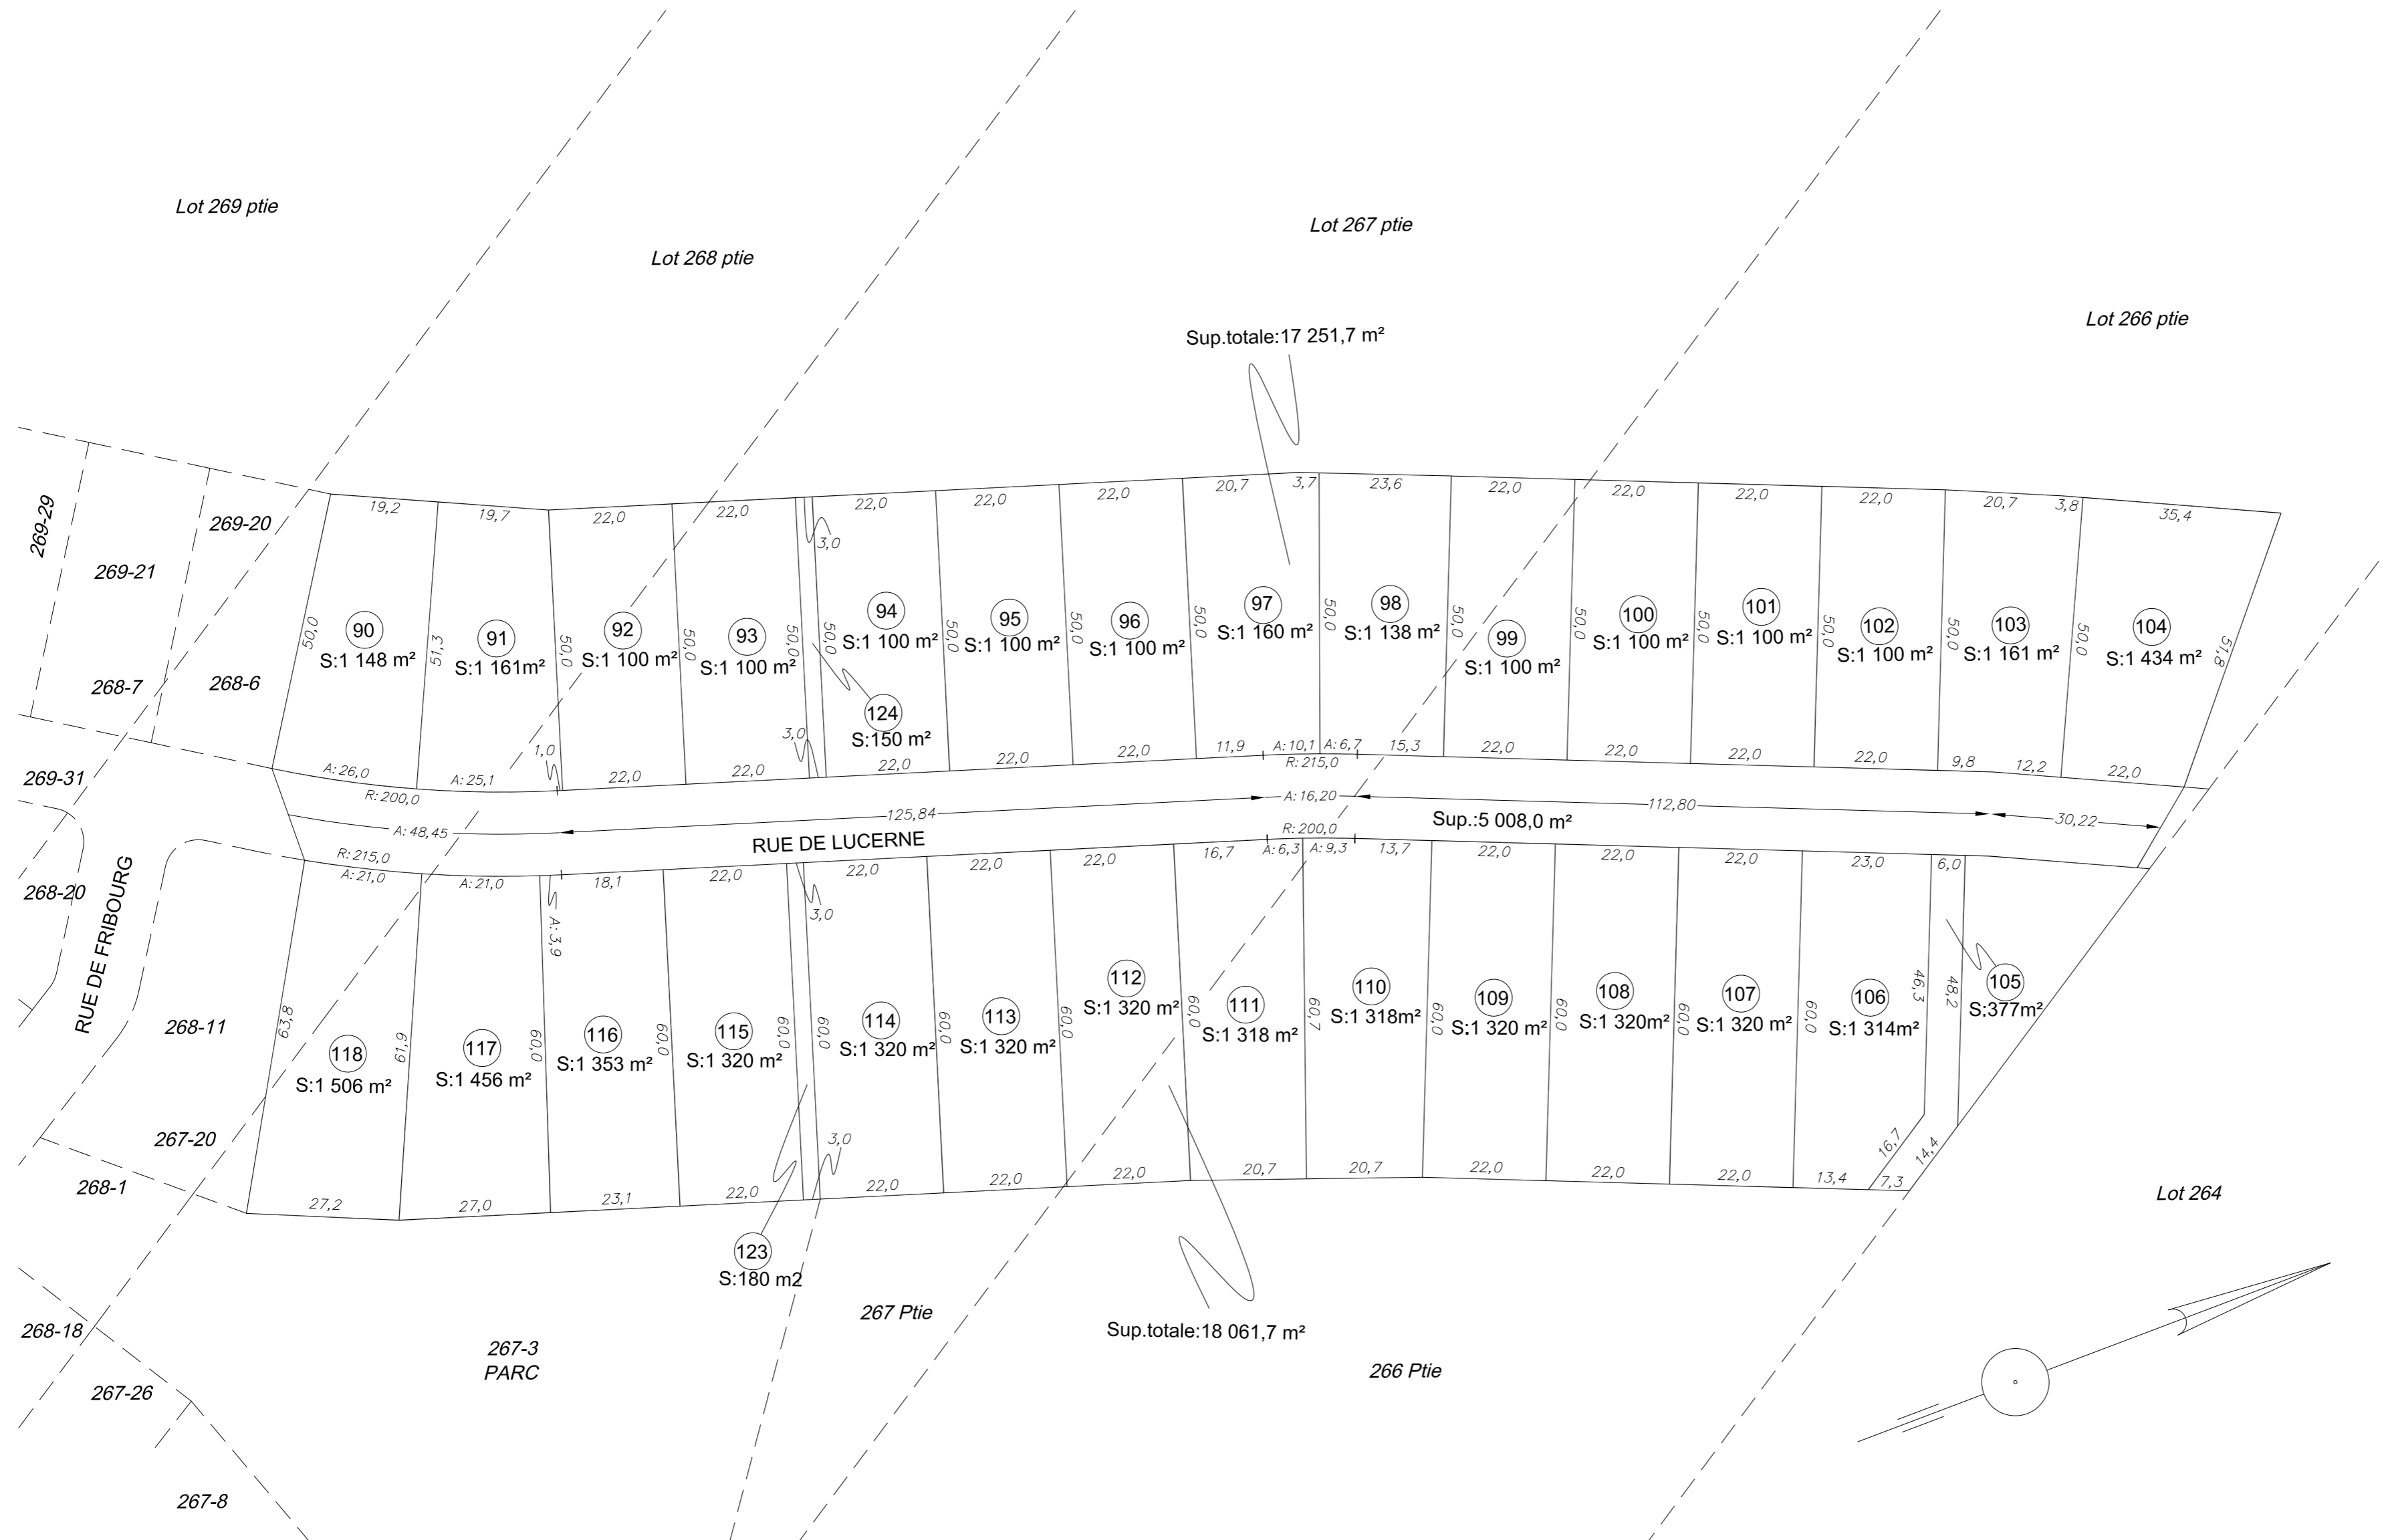

Annexe 18  
Règlement 2011-51  
Plan projet de  
lotissement

Une partie des lots 266, 267 et 268  
Cadastré de la paroisse de Sainte-Brigitte-de-Laval  
Circonscription foncière de Montmorency  
Municipalité de Sainte-Brigitte-de-Laval

Requérant: \_\_\_\_\_  
Roger Lessard

Échelle: 1: 900  
NB: Les mesures indiquées sur ce plan sont en mètres (SI)

Ce document est préparé à partir du plan projet de lotissement émis par Benoit Émond, a.-g. sous sa minute 29 527 en date du 10 février 2008 puis révisé en version 2 le 25 septembre 2009.

Québec 652.8838 Lévis 838.9961 Saint-Agapit 888.1299

Québec, le 15 juin 2011

préparé par: .....  
Alain Gosselin  
arpenteur-géomètre

Dossier 97-607 Minute 19 015

Vraie copie de la minute originale  
conservée dans mon greffe

Québec, le .....  
.....  
arpenteur-géomètre

Format ISO A2