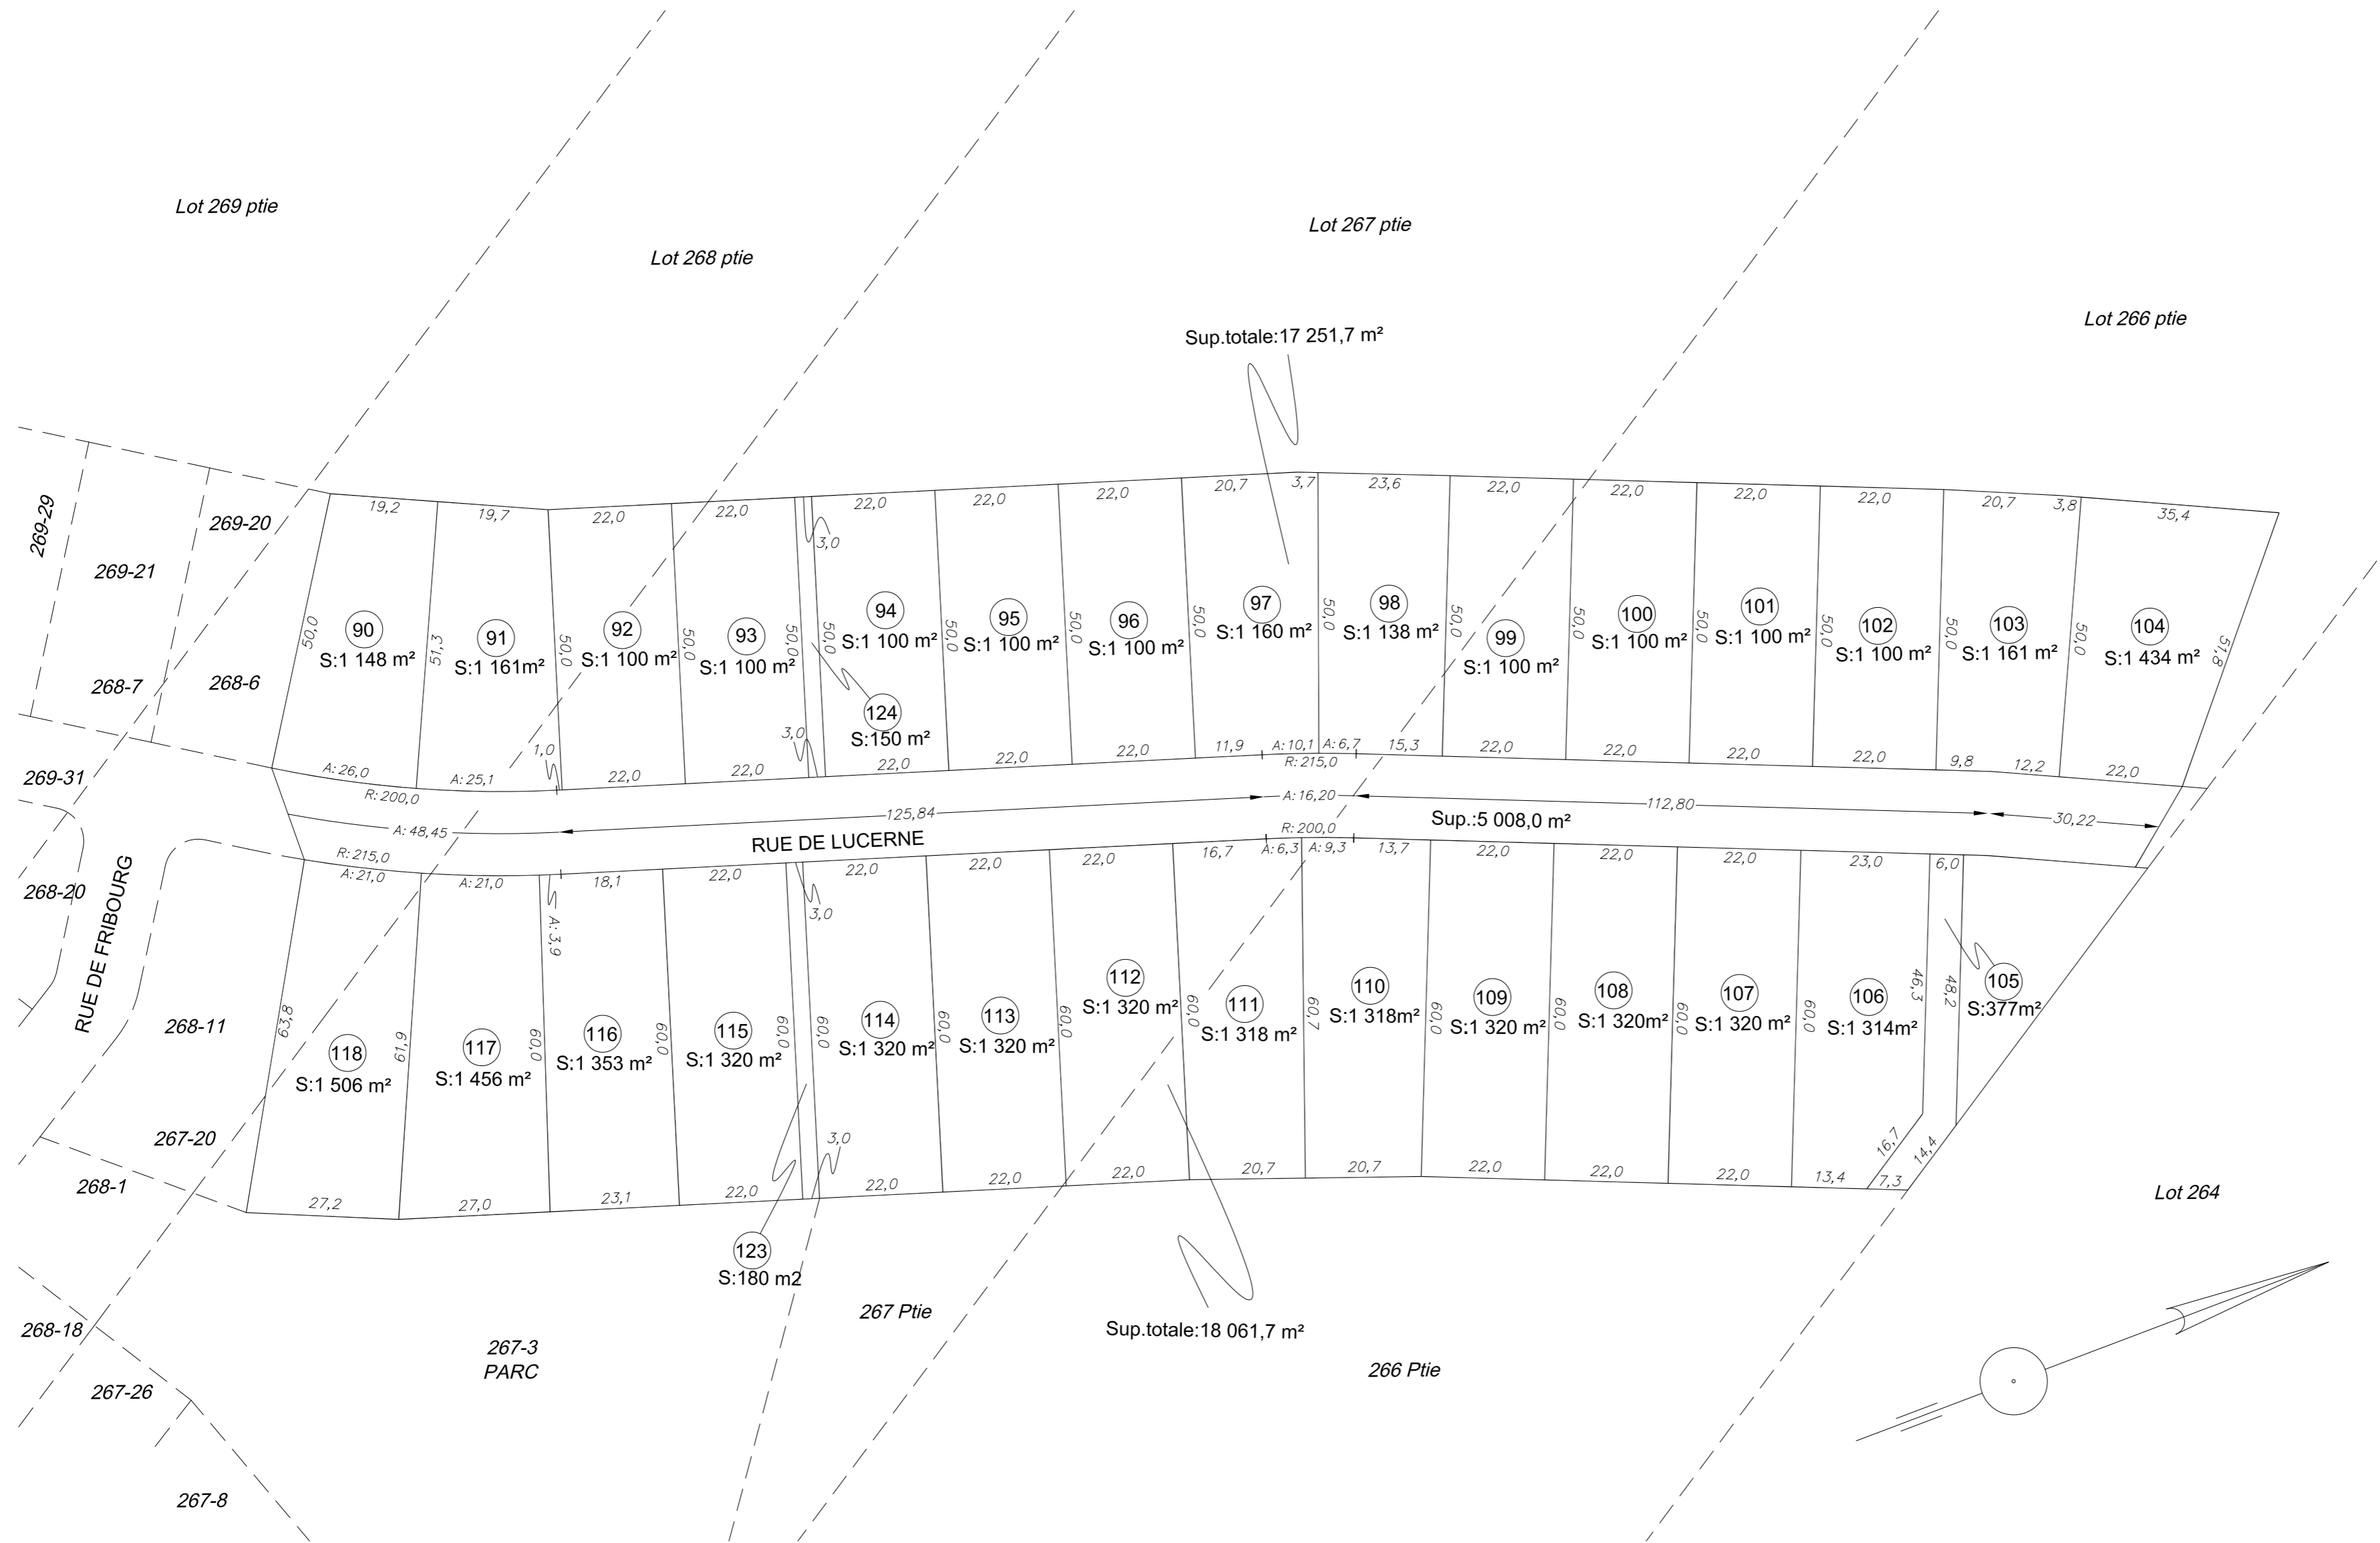

# Plan projet de lotissement

Une partie des lots 266, 267 et 268  
Cadaastre de la paroisse de Sainte-Brigitte-de-Laval  
Circonscription foncière de Montmorency  
Municipalité de Sainte-Brigitte-de-Laval

Requérant: \_\_\_\_\_  
Roger Lessard

Échelle: 1: 900  
NB: Les mesures indiquées sur ce plan sont en mètres (SI)

Ce document est préparé à partir du plan projet de lotissement émis par Benoit Émond, a.-g. sous sa minute 29 527 en date du 10 février 2008 puis révisé en version 2 le 25 septembre 2009.

Québec 652.8838 Lévis 838.9961 Saint-Agapit 888.1299

Québec, le 15 juin 2011

préparé par: .....  
**Alain Gosselin**  
arpenteur-géomètre

Dossier 97-607 Minute 19 015

Vraie copie de la minute originale  
conservée dans mon greffe

Québec, le .....  
.....  
arpenteur-géomètre

Format ISO A2